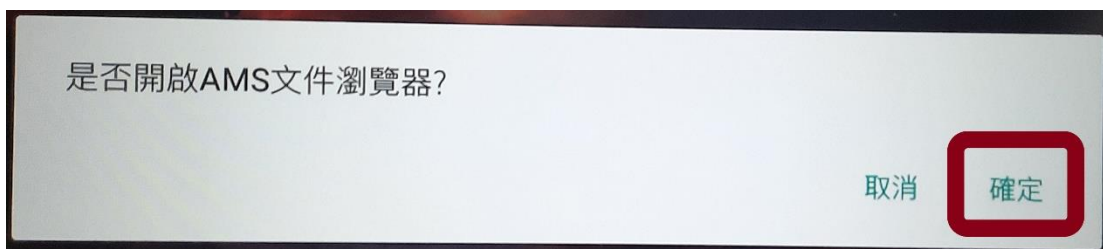

## 各班觸按大屏英語聽力操作說明

1. 打開觸控大屏電源，在大屏右下方按下【Home】鍵返回大屏首頁，並使用【音量】鍵調整適當音量。

2. 在大屏左下角插入 USB 聽力隨身碟，選擇【確定】開啟 AMS 文件瀏覽器。

3. 先在左方選擇插入的隨身碟，再到右方選擇聽力測驗 MP3 檔案播放。

4. 聽力測驗播放結束，請按【暫停】鍵停止播放。再按下【Home】鍵回到首頁後，移除聽力測驗 USB 隨身碟。