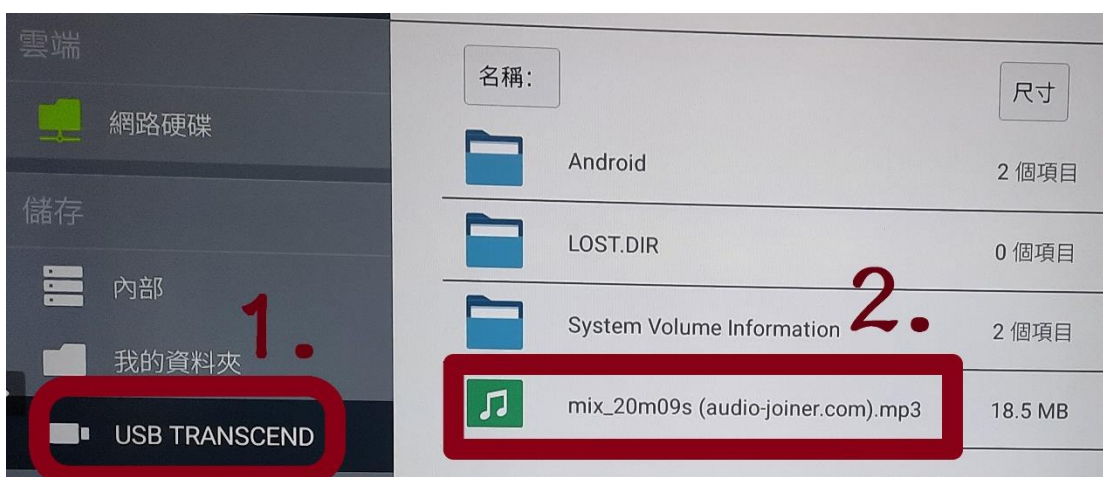

## 各班觸按大屏英語聽力操作說明

1. 打開觸控大屏電源，在大屏右下方按下【Home】鍵返回大屏首頁，並使用【音量】鍵調整適當音量。

2. 在大屏左下角插入 USB 聽力隨身碟，選擇【確定】開啟 AMS 文件瀏覽器。

3. 先在左方選擇插入的隨身碟，再到右方選擇聽力測驗 MP3 檔案播放。

4. 聽力測驗播放結束，請按【暫停】鍵停止播放。再按下【Home】鍵回到首頁後，移除聽力測驗 USB 隨身碟。